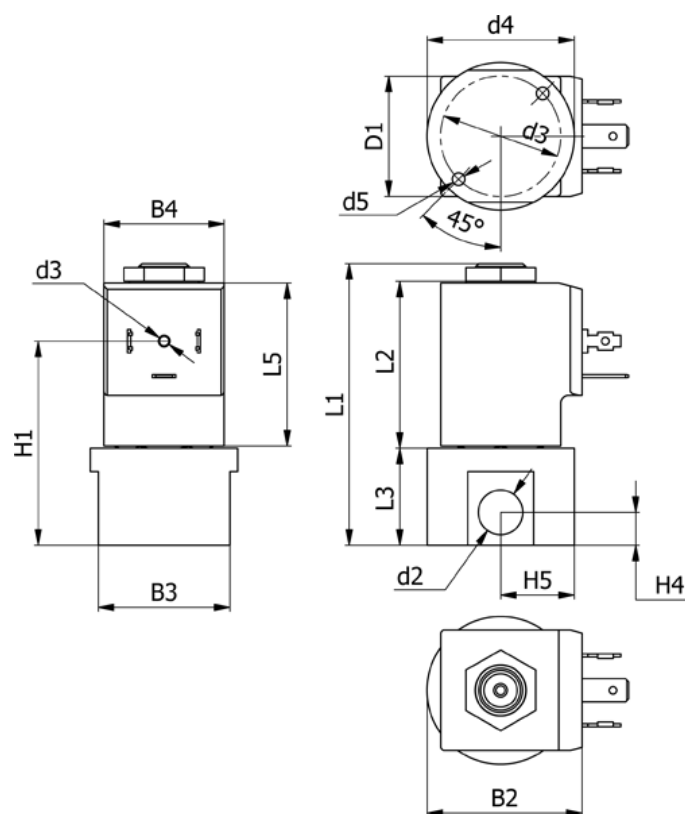

Varenummer: 588Q3C112SB0411

Beskrivelse: Magnetventil type Q3C112.SB0.411 3/2 NC  
24 VAC 50HZ dyse 1,2 hus i Rustfast AISI 303 Portstr. G1/4"

## Mål

B2 = 40	H1 = 52.5
B3 = 34	H4 = 8.5
B4 = 31	H5 = 19
d2 = G1/4"	L1 = 72.6
d3 = M3x4	L3 = 25
d4 = 31	L5 = 42.5
d5 = M4x8	Lysning = 1.2
Flow = 1.1	Spænding = 24 VAC 50HZ

Ventilfunktion = 3/2 NC